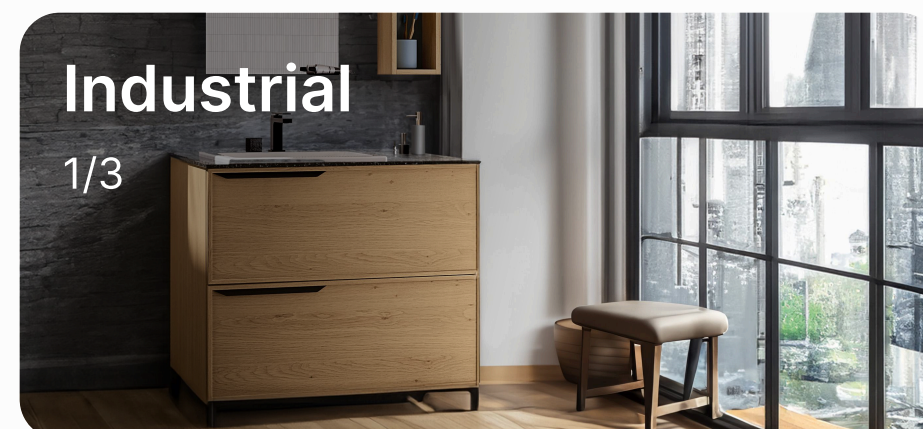

Integrazione con web e app

È possibile integrare Re-Ambient AI con il tuo sito web aziendale per ottenere un configuratore e un'immagine di anteprima dei tuoi prodotti per i clienti.

L'ambientazione AI diventa così accessibile a clienti e agenti.

Ciao Alyssa!

Bentornata!

Trova lo stile perfetto per il tuo bagno