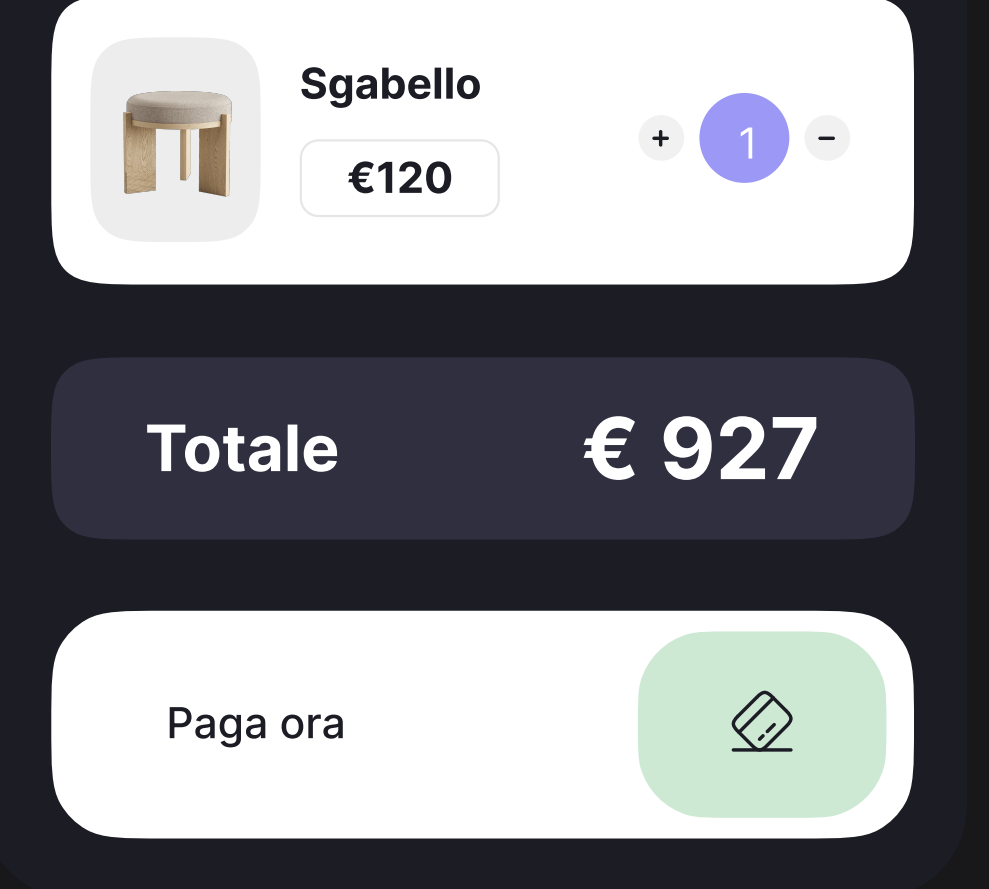

Integrazione con web e app

È possibile integrare Re-Fabric AI con il tuo sito web aziendale per ottenere un configuratore e un'immagine di anteprima dei tuoi prodotti per i clienti.