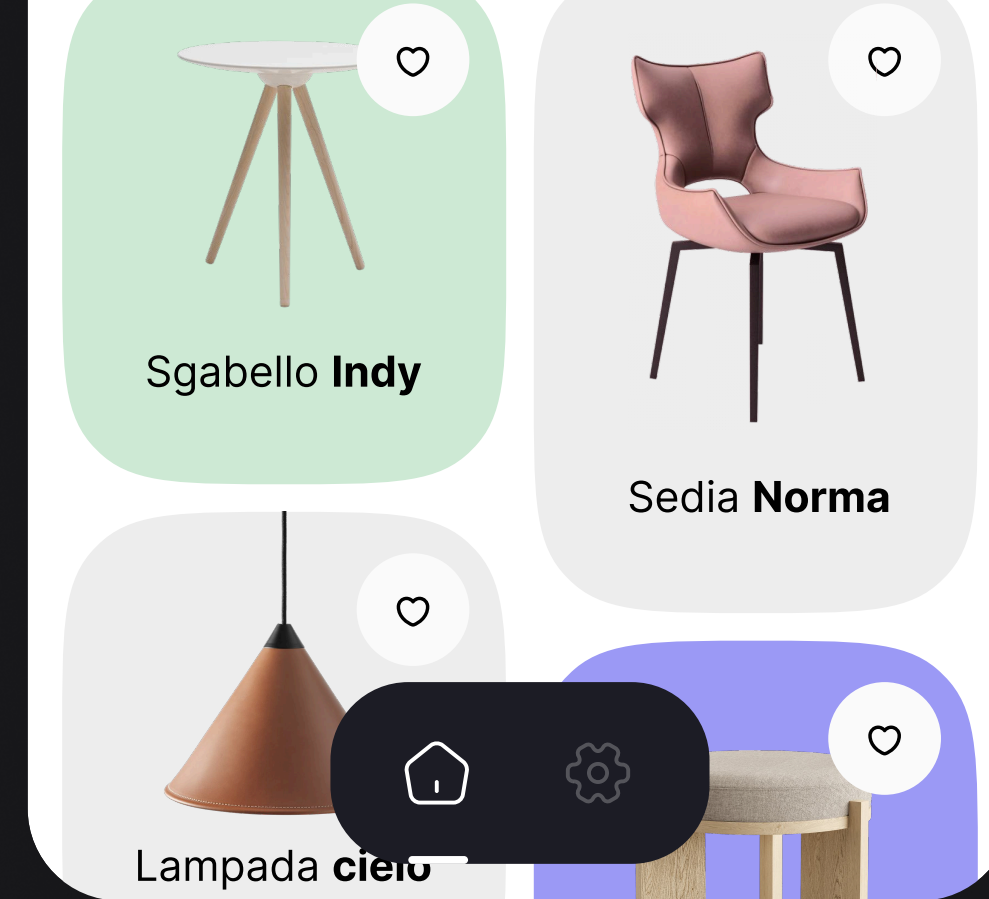

Integrazione con web e app

È possibile integrare Re-Fabric AI con il tuo sito web aziendale per ottenere un configuratore e un'immagine di anteprima dei tuoi prodotti per i clienti.