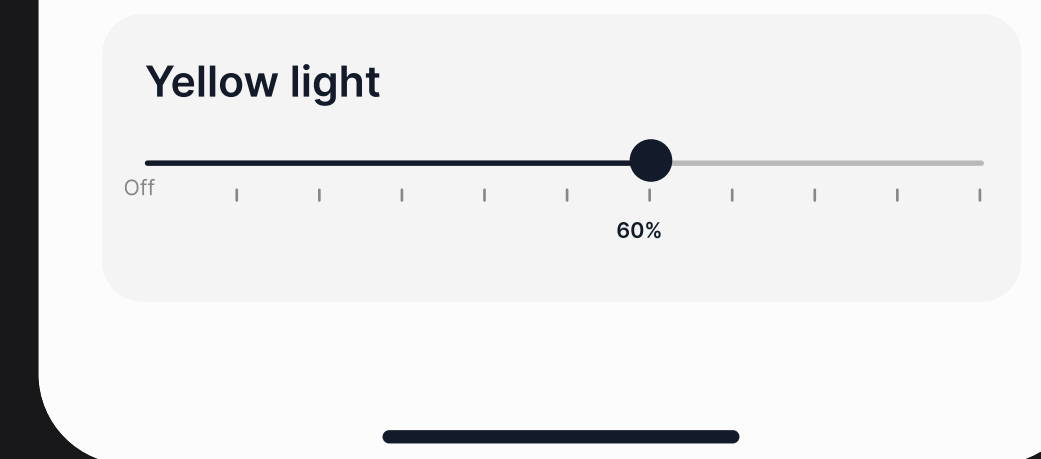

Integrazione con web e app

È possibile integrare Re-Ambient AI con il tuo sito web aziendale per ottenere un configuratore e un'immagine di anteprima dei tuoi prodotti per i clienti.

L'ambientazione AI diventa così accessibile a clienti e agenti.

Ciao Alyssa!

Bentornata!

Trova lo stile perfetto per il tuo bagno