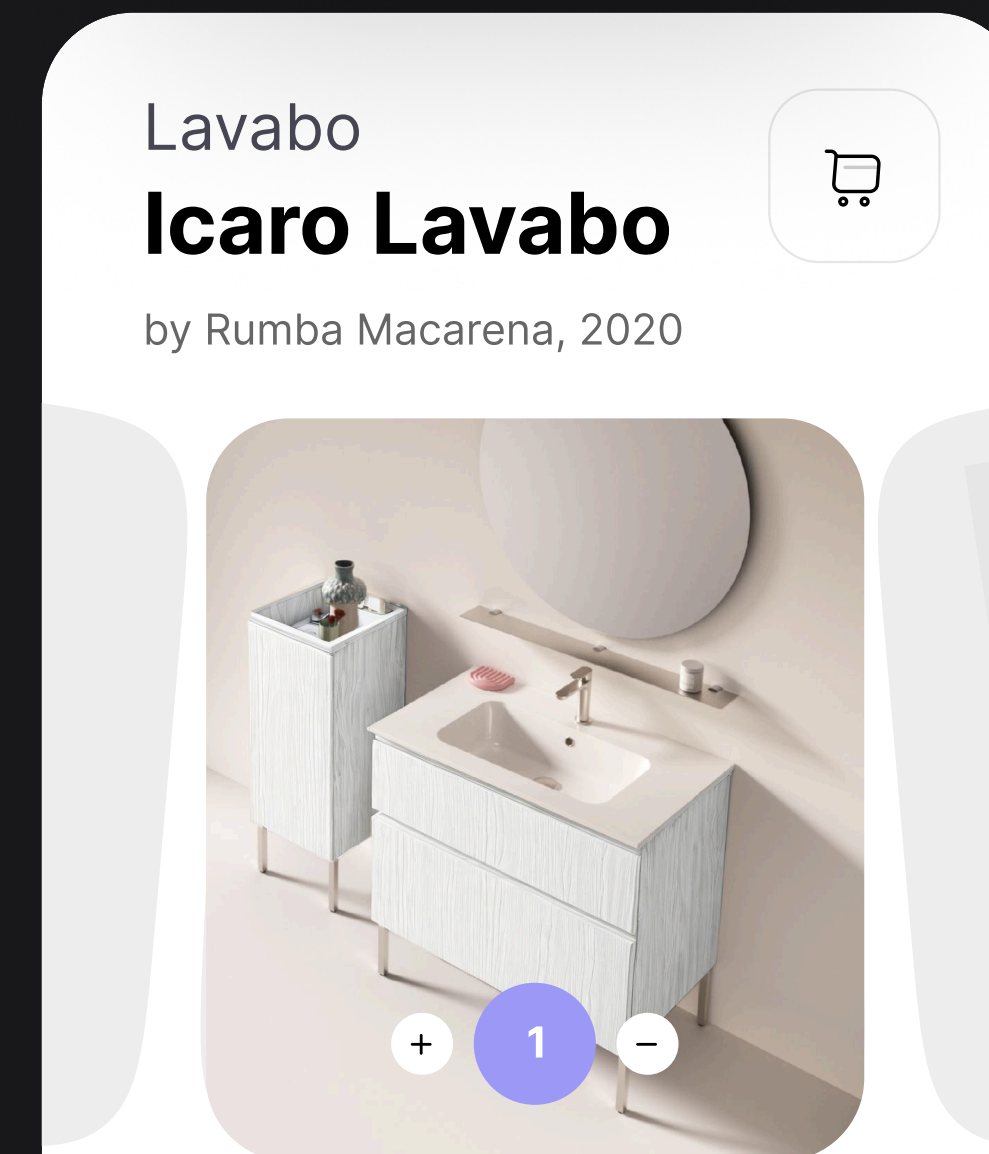

Integrazione con web e app

È possibile integrare Re-Fabric AI con il tuo sito web aziendale per ottenere un configuratore e un'immagine di anteprima dei tuoi prodotti per i clienti.