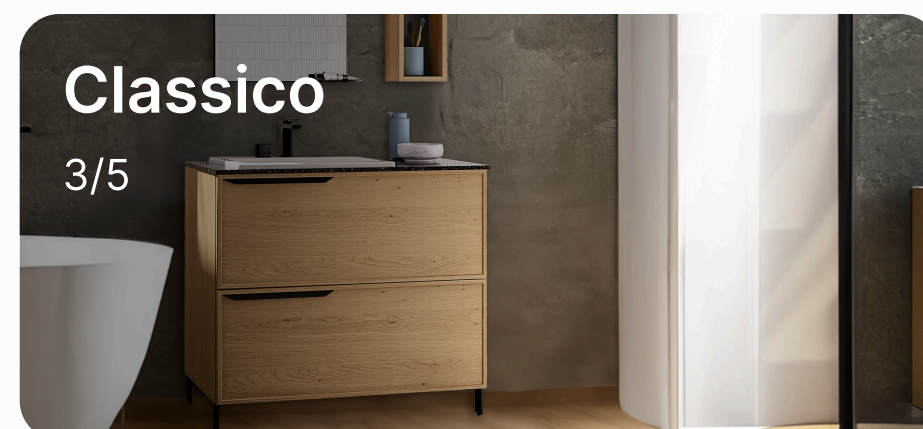

Integrazione con web e app

È possibile integrare Re-Ambient AI con il tuo sito web aziendale per ottenere un configuratore e un'immagine di anteprima dei tuoi prodotti per i clienti.

L'ambientazione AI diventa così accessibile a clienti e agenti.

Ciao Alyssa!

Bentornata!

Trova lo stile perfetto per il tuo bagno